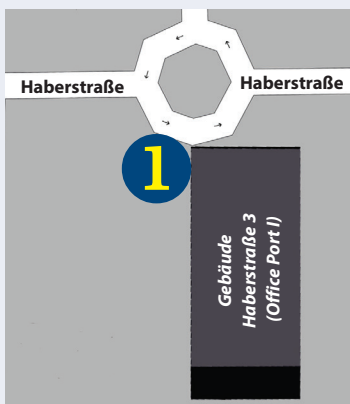

Landratsamt Rhein-Neckar-Kreis - Nebenstellen Im Breitspiel 5 / Haberstraße 1 und 3, 69126 Heidelberg-Rohrbach

 Haltestelle: „Rohrbach Süd“.

1 Eingang Haberstraße 3 (Office Port I)

Amt für Nahverkehr
Amt für Schulen, Kultur
und Sport

2 Eingang Im Breitspiel 5

Ordnungsamt
(Gewerbeamt,
Staatsangehörigkeiten/
Einbürgerungen)

3 Eingang Haberstraße 1

Jugendamt
Jagd- und Waffenbehörde
Eigenbetrieb Bau, Vermögen
und Informationstechnik