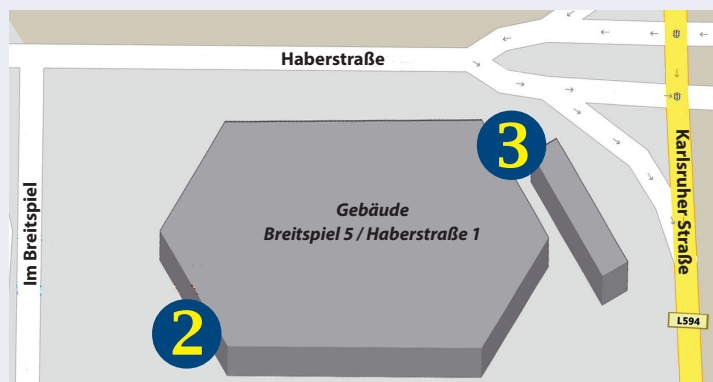

Landratsamt Rhein-Neckar-Kreis - Nebenstellen Im Breitspiel 5 / Haberstraße 1 und 3, 69126 Heidelberg-Rohrbach

 Haltestelle: „Rohrbach Süd“.

1 Eingang Haberstraße 3 (Office Port I)

Amt für Nahverkehr
Amt für Schulen, Kultur
und Sport

2 Eingang Im Breitspiel 5

Ordnungsamt
(Gewerbeamt,
Staatsangehörigkeiten/
Einbürgerungen)

3 Eingang Haberstraße 1

Jugendamt
Jagd- und Waffenbehörde
Eigenbetrieb Bau, Vermögen
und Informationstechnik